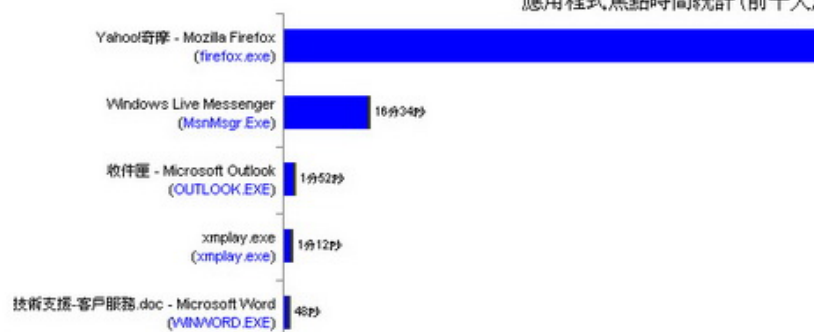

リモート監視

グループ管理

各種統計表

MISKeeper 規格

ネットワークアーキテクチャ

モデルの仕様

スクリーンショット

年份 月份 日期 產生指定的: / / /

年份 月份 日期

2008/04/28的
應用程式焦點時間統計(前十大)

機能説明

職員が勤務中に閲覧した、Webサイト閲覧ログ、Webサイト閲覧統計と使用したアプリケーションを監視し統計し、ネットワークトラフィック統計を1日単位・週単位・月単位・年単位として表す事ができます。それにより、実際の作業と作業効率を見比べ勤務評価・勤務態度の是正等に役立ちます。

[トップページ](#) | [トピックス](#) | [商品](#) | [サポート](#) | [企業情報](#)JFETEK JAPAN © 2008 All right Reserved | [利用規約](#) | [免責事項](#)