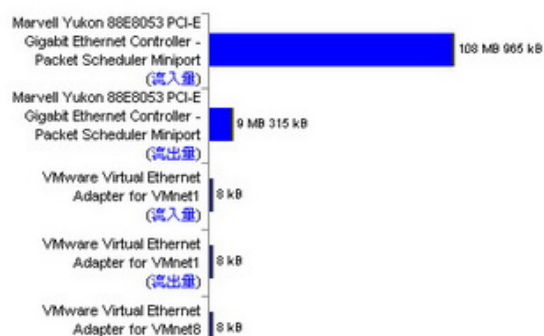

### MISKeeper 規格

ネットワークアーキテクチャ

モデルの仕様

### スクリーンショット

年份  月份  日期  產生指定的:  /  /  /

年份  月份  日期

2008/04/28的  
各網卡流入/出量統計